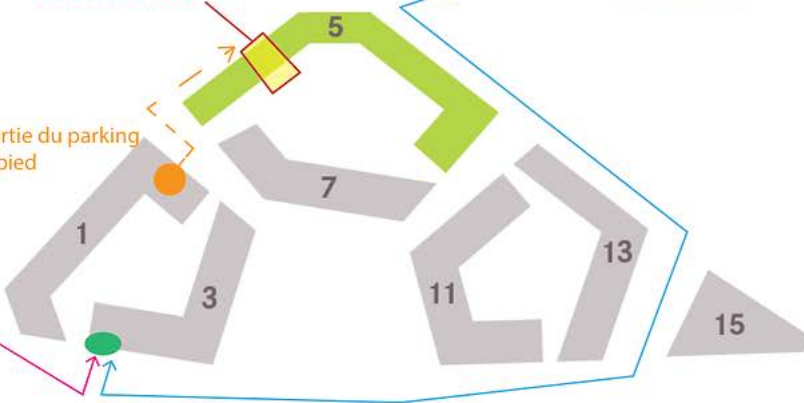

SITUATION ET CONTACTS

Showroom BeHome

en provenance de Prilly / Lausanne

sortie du parking à pied

entrée parking souterrain

en provenance de Bussigny / Genève